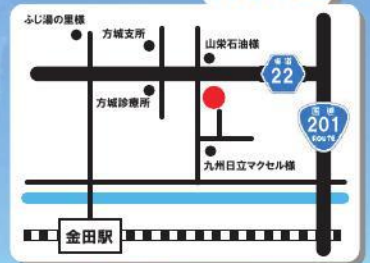

第12回

共に生きる ～笑顔と笑顔のかけ橋に～

豊徳祭

11月18日 土

11:00開場 11:30スタート

方城グラウンド

雨天時
方城
体育館

グルメもいっぱい!